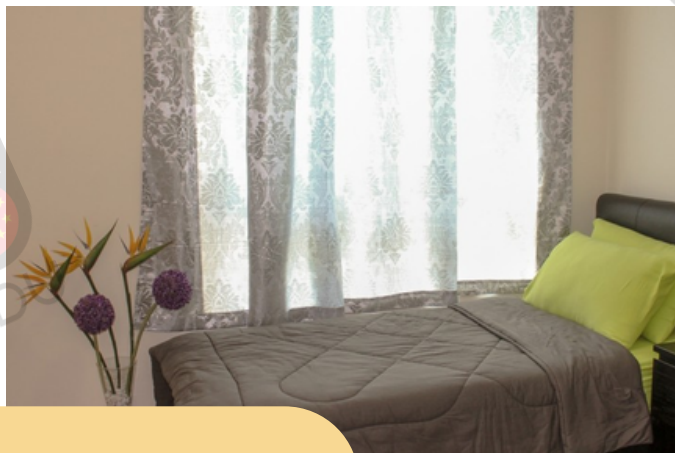

NOVENA HALL

Superior Single

Deluxe Single

Economy Single

Superior Twin

NOVENA HALL

Standard Twin

Standard Triple

Superior Four

Standard Four

สิ่งอำนวยความสะดวกในห้องพัก

ประเภทห้องพัก	เตียงเดี่ยว	เตียงเดี่ยว 2 ชั้น	ห้องน้ำในตัว	โต๊ะหนังสือเก้าอี้	ตู้เก็บของ	ตู้เสื้อผ้า	เครื่องปรับอากาศ
Superior Single	✓		✓	✓	✓	✓	✓
Deluxe Single	✓			✓	✓	✓	✓
Economy Single	✓			✓	✓	✓	✓
Superior Twin	✓		✓	✓	✓	✓	✓
Standard Twin	✓			✓	✓	✓	✓
Standard Triple	✓			✓	✓	✓	✓

สิ่งอำนวยความสะดวกในห้องพัก

ประเภทห้องพัก	เตียงเดี่ยว	เตียงเดี่ยว 2 ชั้น	ห้องน้ำในตัว	โต๊ะหนังสือเก้าอี้	ตู้เก็บของ	ตู้เสื้อผ้า	เครื่องปรับอากาศ
Superior Four	✓		✓	✓	✓	✓	✓
Standard Four		✓		✓	✓	✓	✓

สิ่งอำนวยความสะดวกในหอพัก

ประเภทห้องพัก	1 MONTH CONTRACT per bed
Superior Single	S\$2,600 Security Deposit S\$500
Deluxe Single	S\$2,340 Security Deposit S\$500
Economy Single	S\$2,300 Security Deposit S\$500
Superior Twin	S\$1,870 Security Deposit S\$500