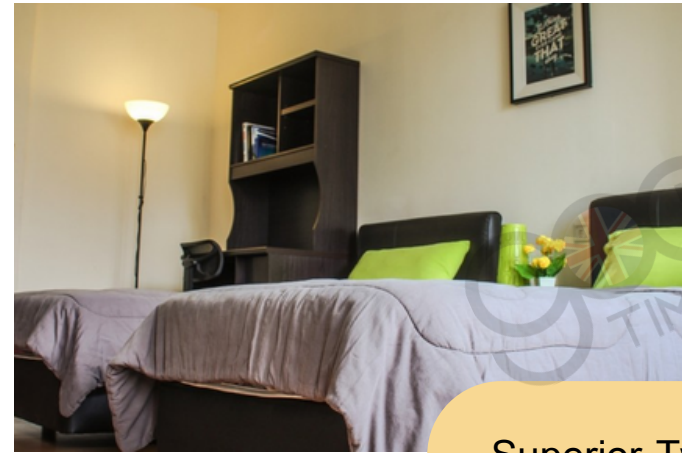

Superior Twin